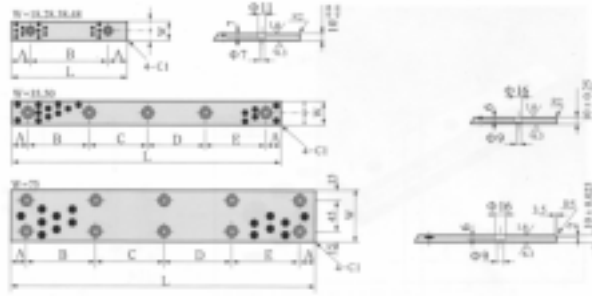

Standard Series of JSP500 Slide

Unit: mm

Standard No.	W	L	A	B	C	D	E	Falt Head Screw	No.of Holes				
JSP500 -1875	18	75	25	15	45			M6	2				
JSP500 -18100		100		15	45								
JSP500 -18125		125		15	45								
JSP500 -18150		150		15	45								
JSP500 -2875	28	75	25	15	45					M6	2		
JSP500 -28100		100		15	45								
JSP500 -28125		125		15	45								
JSP500 -28150		150		15	45								
JSP500 -35100	35	100	20		60			M8	2				
JSP500 -35150		150			55	55							
JSP501 -35200		200			55	50	55						3
JSP502 -35250		250			70	70	70						4
JSP503 -35300		300			65	65	65			65	5		
JSP504 -35350		350			80	75	75			80	5		
JSP505 -3875	38	75	25	15	45			M6	2				
JSP506 -38100		100		15	45								
JSP507 -38125		125		15	45								
JSP508 -38150		150		15	45								
JSP509 -4875	48	75	25	15	45					M6	2		
JSP510 -48100		100		15	45								
JSP511 -48125		125		15	45								
JSP512 -48150		150		15	45								
JSP513 -50100	50	100	25		60			M8	2				
JSP514 -50150		150			55	55							
JSP515 -50200		200			55	50	55						3
JSP516 -50250		250			70	70	70						4
JSP517 -50300		300			65	65	65			65	4		
JSP518 -50400		400			90	90	90			90	5		
JSP519 -75150	75	150	20		110			M8	2				
JSP520 -75200		200			80	80							
JSP521 -75250		250			105	105					4		
JSP522 -75300		300			85	90	85				6		
JSP522 -75400		400			120						6		
JSP522 -75500		500			115	115	115			115	8		